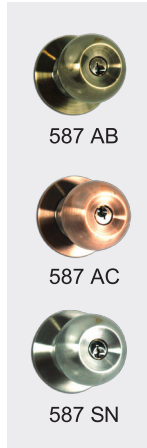

GD 04

GD 05

GD 06

Solid Wood Frames

DF 01

Our Standard Frame (No Profile) OD35 x OD84 x 1 4/8

Veneer Frame

DF 03 (Flat)

DF 05 (Slante)

DF 02 (P)

DF 04 (2 Rebate)

DF 06

V4060 SG

V4060 GB

V4060 AB

8004 AC