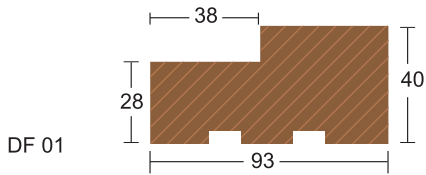

GD 04

GD 05

GD 06

Solid Wood Frames

DF 01

Our Standard Frame (No Profile) OD35 x OD84 x 1 4/8

Veneer Frame

DF 03 (Flat)